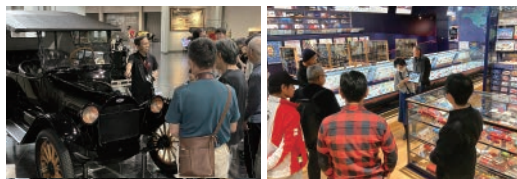

7/22(水)
~8/30(日)
小学生
入場無料!

同時開催
More Summer Fun!

夏休み 特別講演会

7/20(月・祝) 15:00~16:00

元デザイナーが語る
はたらくクルマのつくり方
場所:文化館1階 ※写真はイメージです

夏休み 学芸スタッフツアー

7/28(火)~8/28(金) 14:00~ 全16回

夏休み限定!学芸スタッフがそれぞれのテーマで深掘りした解説をします
場所:クルマ館、文化館

図書室イベント

8/25(火)~8/30(日)

リーフレットで“しおりづくり”
場所:文化館3階 クルマの図書室

車両展示 スポーツカー

7/14(火)~8/9(日)

欧州のスポーツカー (TVRグリフィス、シュコダ110R)
場所:クルマ館1階 エントランス

各種イベントの最新情報は、ホームページ・公式SNSでチェック!

トヨタ博物館
TOYOTA AUTOMOBILE MUSEUM